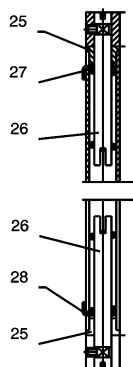

ACAPULCO NS

FRONTANSICHT

SEITENANSICHT

DETAILANSICHT

QUERSCHNITT VOM SCHARNIER
DER FEUERRAUMTÜR

ACAPULCO NS

Position	Menge	Benennung	Maß	Zeichnungsnummer
1	1	Feuerraumtür Kpl.		8400-063 C
2	1	Hitzebeständige Glas		5540-051
3	1	Klinke		5600-021 A
4	1	Sekunder Luftregelung		5330-048
5	1	Knopf		5831-002
6	1	Primär Luftregelungsblech		5311-114
7	1	Aschenkastenlade		9900-105 A
8	1	Gluthalter		9000-002
9	1	Deckel		4111-002
10	1	Feuerrost		5490-002
11	1	Einsatz		3891-005
12	1	Rahmen		3790-004
13	1	Rauchrohrstutzen		3490-002 A
14	1	Rauchrohranschlußdechel		4111-001
15	1	Sekundär Luftregelungsblech		5311-050 A
16	2	Schamottestein		6081-007
17	2	Schamottestein		6081-008
18	2	Schamottestein		6081-009
19	2	Schamottestein		6081-010
20	1	Vermiculit		6081-023 A
21	1	Naturstein		6152-015 B
22	1	Naturstein		6152-013 B
23	1	Naturstein		6152-014 B
24	8	Naturstein		6152-181 A
25	2	Distanzhalter		5131-001 A
26	2	Scharnierzapfen		5135-002
27	1	Feder rechts		6536-001 A
28	1	Feder links		6536-002 A
29	2	Dichtung	Ø7,5	1982-019
30	1	Dichtung	Ø9	1982-011A
31	1	Dichtung	8x2	1982-001

Ersatzteilpreise finden Sie hinten in der Mappe!