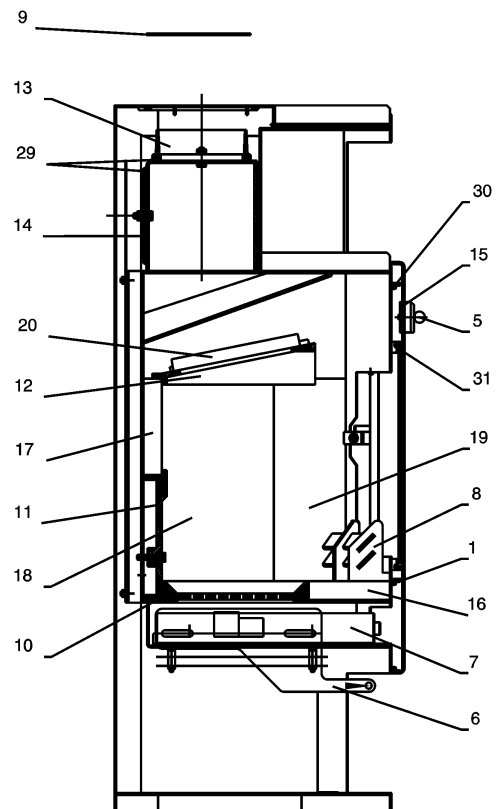

ACAPULCO NS

FRONTANSICHT

SEITENANSICHT

DETAILANSICHT

QUERSCHNITT VOM SCHARNIER
DER FEUERRAUMTÜR

ACAPULCO NS

Position	Menge	Benennung	Maß	Zeichnungsnummer
1	1	Feuerraumtür Kpl.		8400-063 C
2	1	Hitzebeständige Glas		5540-051
3	1	Klinke		5600-021 A
4	1	Sekunder Luftregelung		5330-048
5	1	Knopf		5831-002
6	1	Primär Luftregelungsblech		5311-114
7	1	Aschenkastenlade		9900-105 A
8	1	Gluthalter		9000-002
9	1	Deckel		4111-002
10	1	Feuerrost		5490-002
11	1	Einsatz		3891-005
12	1	Rahmen		3790-004
13	1	Rauchrohrstutzen		3490-002 A
14	1	Rauchrohranschlußdechel		4111-001
15	1	Sekundär Luftregelungsblech		5311-050 A
16	2	Schamottestein		6081-007
17	2	Schamottestein		6081-008
18	2	Schamottestein		6081-009
19	2	Schamottestein		6081-010
20	1	Vermiculit		6081-023 A
21	1	Naturstein		6152-015 B
22	1	Naturstein		6152-013 B
23	1	Naturstein		6152-014 B
24	8	Naturstein		6152-181 A
25	2	Distanzhalter		5131-001 A
26	2	Scharnierzapfen		5135-002
27	1	Feder rechts		6536-001 A
28	1	Feder links		6536-002 A
29	2	Dichtung	Ø7,5	1982-019
30	1	Dichtung	Ø9	1982-011A
31	1	Dichtung	8x2	1982-001