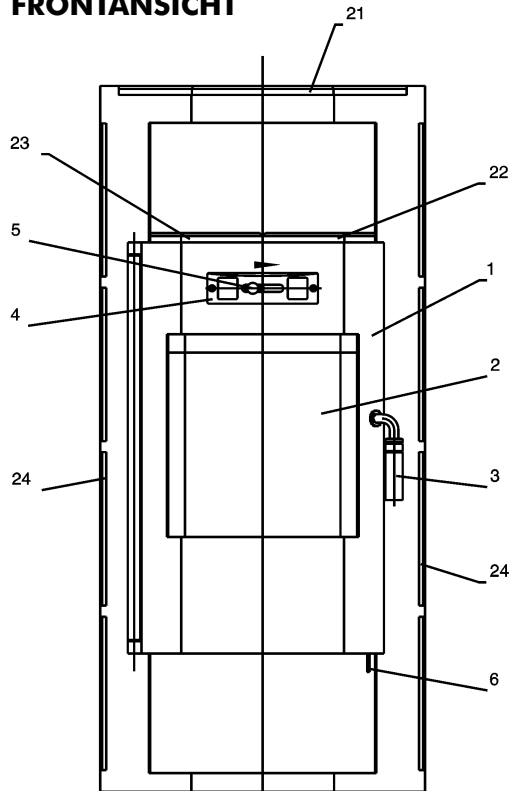

ACAPULCO NS

FRONTANSICHT

SEITENANSICHT

DETAILANSICHT

QUERSCHNITT VOM SCHARNIER
DER FEUERRAUMTÜR

ACAPULCO NS

Position	Menge	Benennung	Maß	Zeichnungsnummer
1	1	Feuerraumtür Kpl.		8400-063 C
2	1	Hitzebeständige Glas		5540-051
3	1	Klinke		5600-021 A
4	1	Sekunder Luftregelung		5330-048
5	1	Knopf		5831-002
6	1	Primär Luftregelungsblech		5311-114
7	1	Aschenkastenlade		9900-105 A
8	1	Gluthalter		9000-002
9	1	Deckel		4111-002
10	1	Feuerrost		5490-002
11	1	Einsatz		3891-005
12	1	Rahmen		3790-004
13	1	Rauchrohrstutzen		3490-002 A
14	1	Rauchrohranschlußdechel		4111-001
15	1	Sekundär Luftregelungsblech		5311-050 A
16	2	Schamottestein		6081-007
17	2	Schamottestein		6081-008
18	2	Schamottestein		6081-009
19	2	Schamottestein		6081-010
20	1	Vermiculit		6081-023 A
21	1	Naturstein		6152-015 B
22	1	Naturstein		6152-013 B
23	1	Naturstein		6152-014 B
24	8	Naturstein		6152-181 A
25	2	Distanzhalter		5131-001 A
26	2	Scharnierzapfen		5135-002
27	1	Feder rechts		6536-001 A
28	1	Feder links		6536-002 A
29	2	Dichtung	Ø7,5	1982-019
30	1	Dichtung	Ø9	1982-011A
31	1	Dichtung	8x2	1982-001