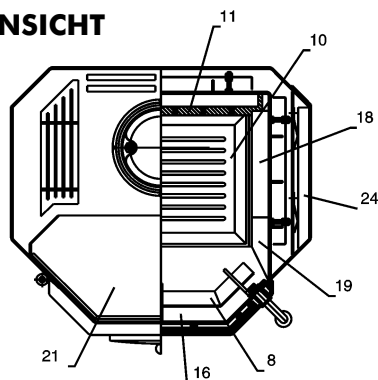

ACAPULCO NS

FRONTANSICHT

SEITENANSICHT

DETAILANSICHT

QUERSCHNITT VOM SCHARNIER
DER FEUERRAUMTÜR

ACAPULCO NS

Position	Menge	Benennung	Maß	Zeichnungsnummer
1	1	Feuerraumtür Kpl.		8400-063 C
2	1	Hitzebeständige Glas		5540-051
3	1	Klinke		5600-021 A
4	1	Sekunder Luftregelung		5330-048
5	1	Knopf		5831-002
6	1	Primär Luftregelungsblech		5311-114
7	1	Aschenkastenlade		9900-105 A
8	1	Gluthalter		9000-002
9	1	Deckel		4111-002
10	1	Feuerrost		5490-002
11	1	Einsatz		3891-005
12	1	Rahmen		3790-004
13	1	Rauchrohrstutzen		3490-002 A
14	1	Rauchrohranschlußdechel		4111-001
15	1	Sekundär Luftregelungsblech		5311-050 A
16	2	Schamottestein		6081-007
17	2	Schamottestein		6081-008
18	2	Schamottestein		6081-009
19	2	Schamottestein		6081-010
20	1	Vermiculit		6081-023 A
21	1	Naturstein		6152-015 B
22	1	Naturstein		6152-013 B
23	1	Naturstein		6152-014 B
24	8	Naturstein		6152-181 A
25	2	Distanzhalter		5131-001 A
26	2	Scharnierzapfen		5135-002
27	1	Feder rechts		6536-001 A
28	1	Feder links		6536-002 A
29	2	Dichtung	Ø7,5	1982-019
30	1	Dichtung	Ø9	1982-011A
31	1	Dichtung	8x2	1982-001